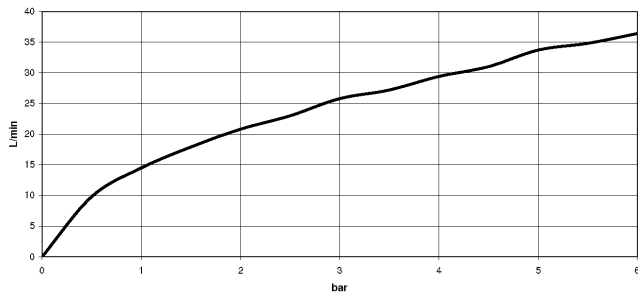

ST 060 113 5892

ST 060 113 5892

mm [inches]

Flow rate chart

Certificates

Belgaqua_22_281_2 LGA_29986.
7_5.

WRAS_2204005.

Spare parts list